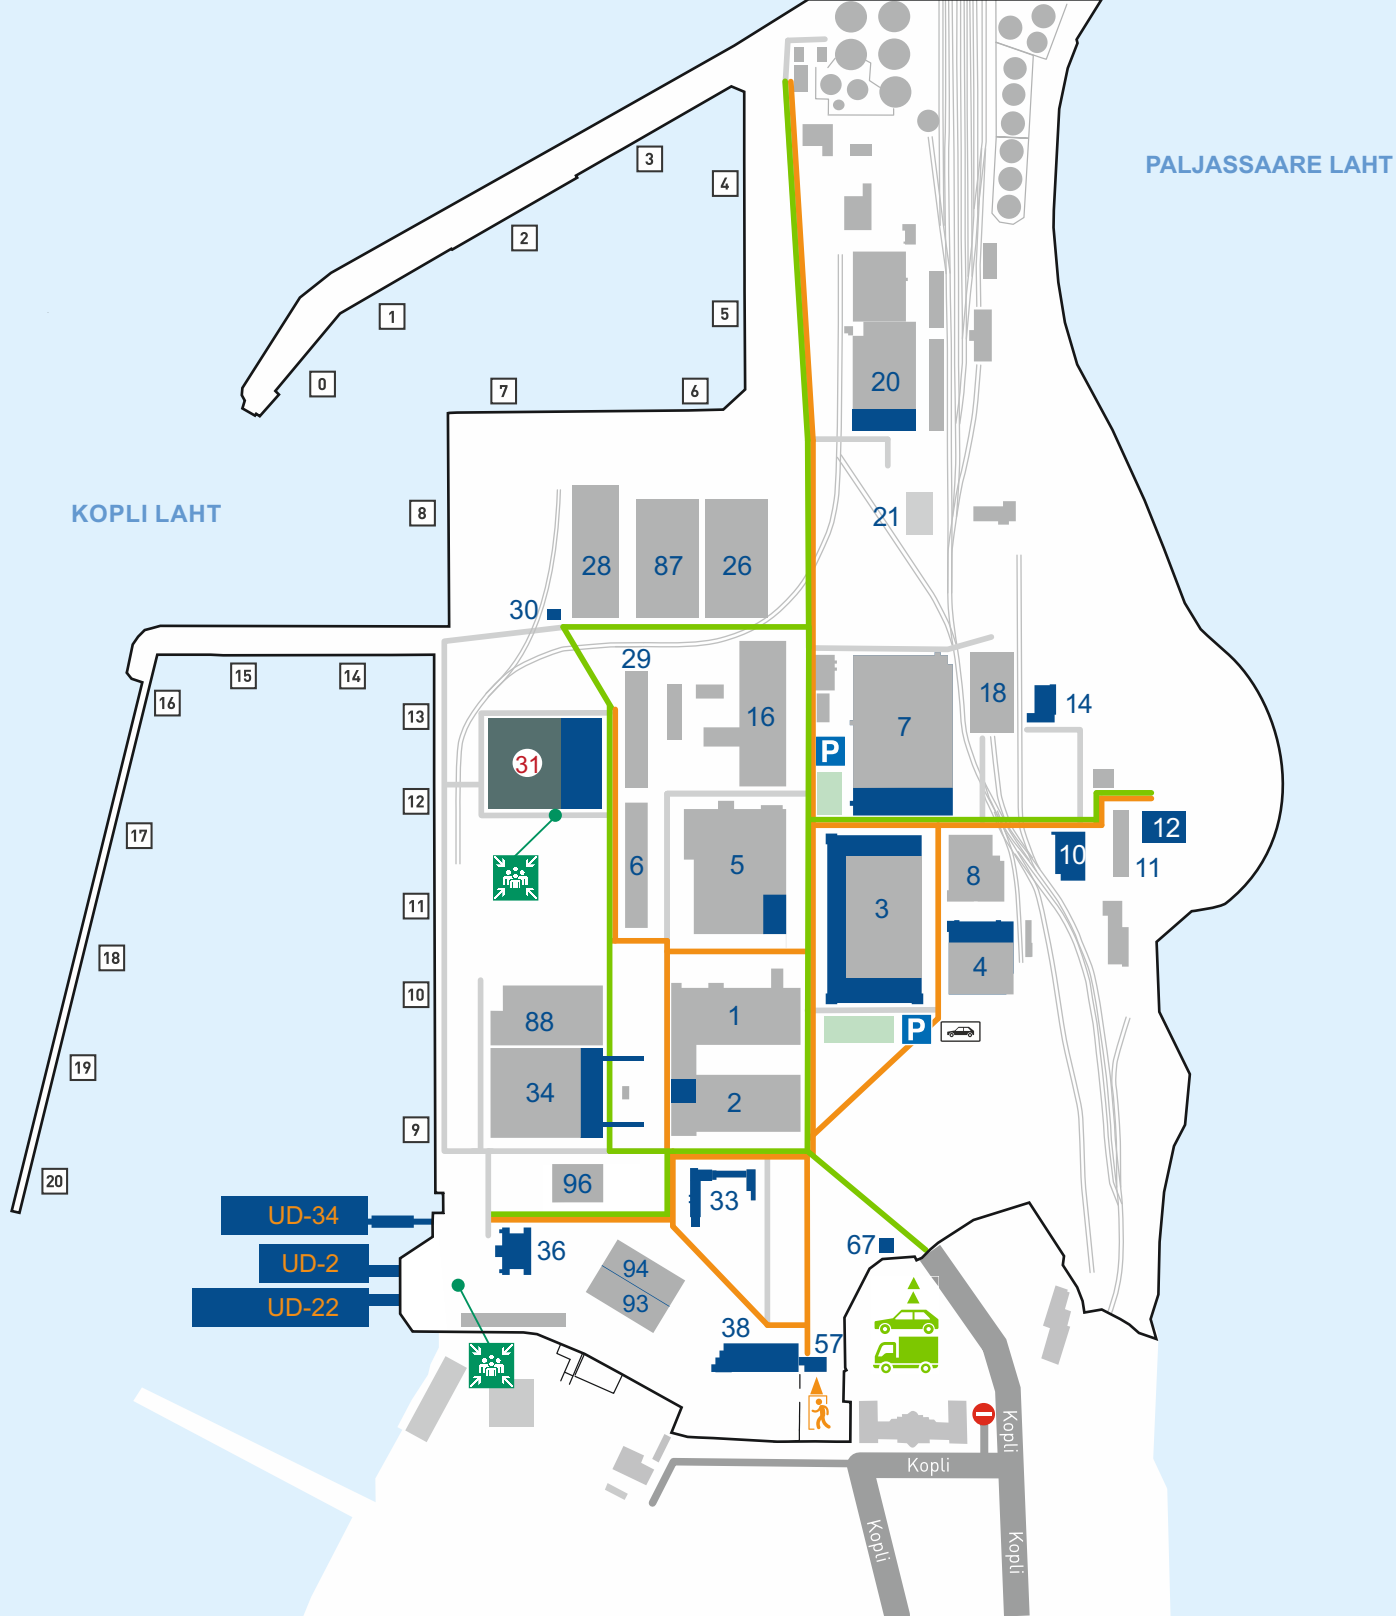

ETTEVÖTETE LOEND

Baltic Premator	18, 36, 88, 96
Bars Elekter	3
BLRT ERA	3
BLRT Grupp	3
BLRT IK	3
BLRT Kinnisvara	3
BLRT Masinaehitus	3
BLRT Rekato	31
BLRT Transiit	16, 20, 26, 28, 87
BLRT Valukoda	4, 8
ELME	3
Elme Messer Gaas	3, 11
ELME Metall	3
ELME TKS	1, 3, 10, 38
ELME Trans	10, 12
Mereabi	31
Marketex Marine	7, 88
Marketex Offshore Constructions	1, 2, 5, 34
Marketex Vision	93, 94
Tehnomet Survey	7
Tallinn Shipyard	31
Vene-Balti Sadam	33
Wärtsilä BLRT Estonia	5, 6
Ökoloog	14
Main warehouse	5
Pass office	57
Entrance gate for vehicles	67

LEGEND

	Peasisseõit tehase territooriumile		Hooned
	Sõidutee		Parkimisala
	Peasissekäik tehase territooriumile		Sõiduaudod
	Jalakäijate tee Liikumine ilma IKV-ta		Kai
	Muud teed		Meeting point in case of fire