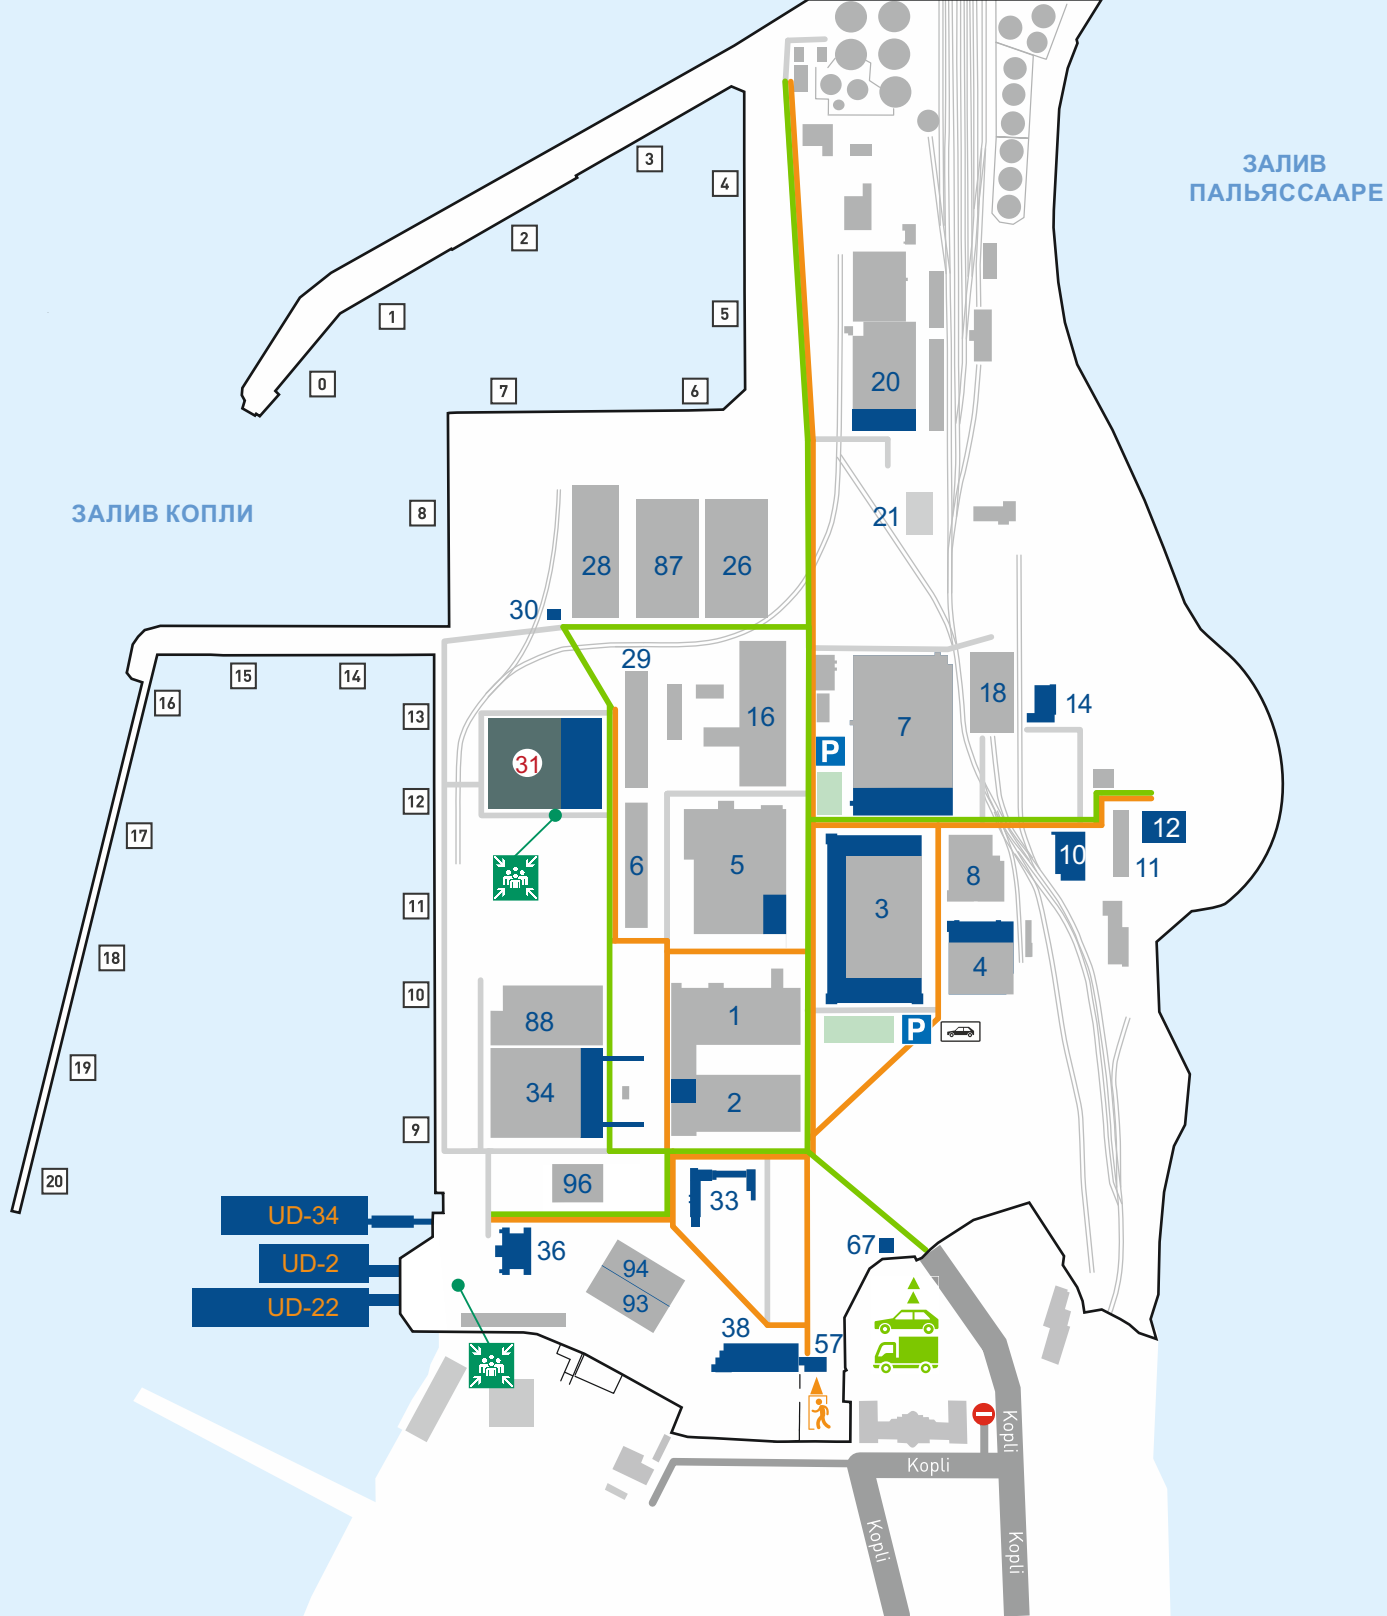

СПИСОК КОМПАНИЙ

Baltic Premator	18, 36, 88, 96
Bars Elekter	3
BLRT ERA	3
BLRT Grupp	3
BLRT IK	3
BLRT Kinnisvara	3
BLRT Masinaehitus	3
BLRT Rekato	31
BLRT Transiit	16, 20, 26, 28, 87
BLRT Valukoda	4, 8
ELME	3
Elme Messer Gaas	3, 11
ELME Metall	3
ELME TKS	1, 3, 10, 38
ELME Trans	10, 12
Mereabi	31
Marketex Marine	7, 88
Marketex Offshore Constructions	1, 2, 5, 34
Marketex Vision	93, 94
Tehnomet Survey	7
Tallinn Shipyard	31
Vene-Balti Sadam	33
Wärtsilä BLRT Estonia	5, 6
Ökoloog	14
Центральный склад	5
Бюро пропусков	57
Автомобильная проходная	67

ЛЕГЕНДА

	Главный въезда на территорию завода		Здания
	Дорога для транспорта		Парковка
	Главный вход на территорию завода		Транспорт
	Дорога для пешеходов Передвижение без СИЗ		Причал
	Другие дороги		Место сбора при эвакуации